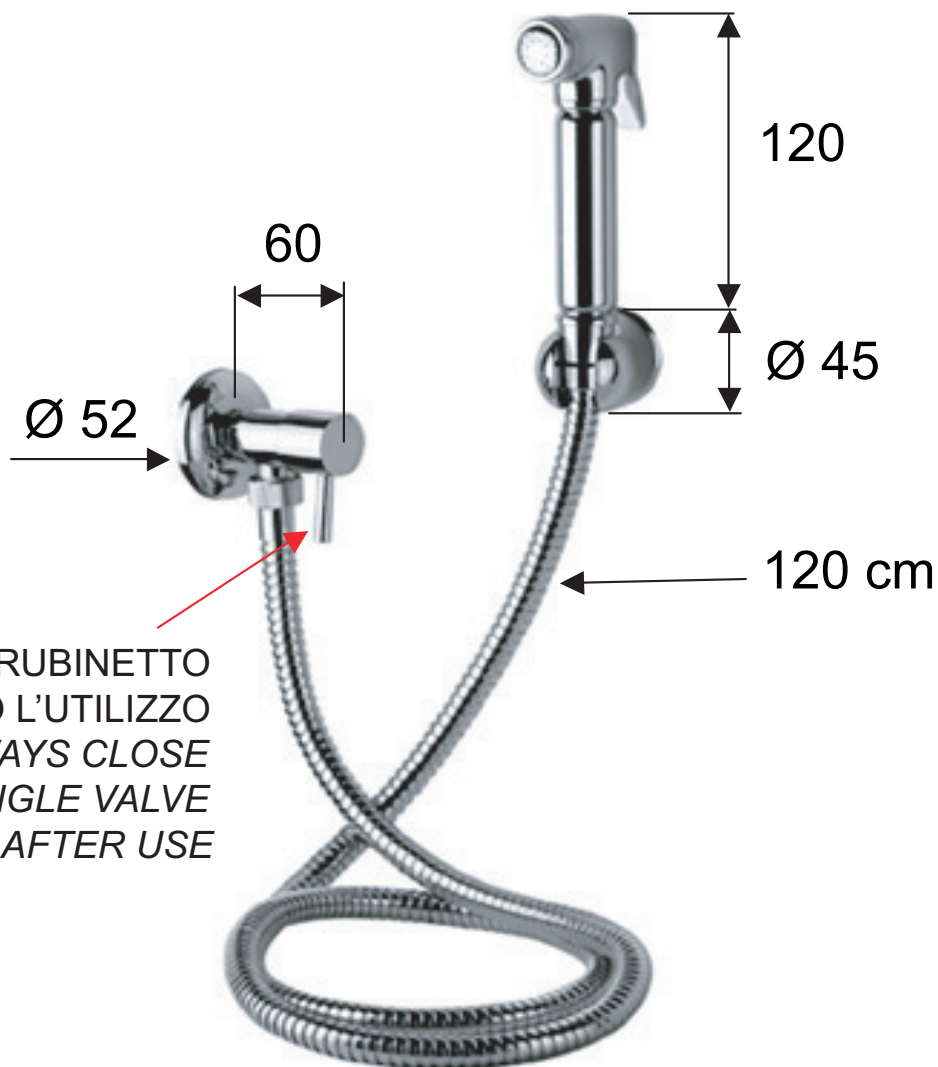

ART. COD.

1000

CHIUDERE IL RUBINETTO
DOPO L'UTILIZZO
ALWAYS CLOSE
THE ANGLE VALVE
AFTER USE

| | | | | | | |
|----------------------|---------|------------|----------|----------|------------|------------|
| PRESSIONE / PRESSURE | 0,5 bar | 1 bar | 2 bar | 3 bar | 4 bar | 5 bar |
| PORTATA / FLOW RATE | 7 l/min | 10,5 l/min | 13 l/min | 15 l/min | 16,5 l/min | 18.5 l/min |

MATERIALI / MATERIALS

OTTONE CROMATO / CHROME PLATED BRASS

CROMATURA / CHROME PLATING

UNI EN 248