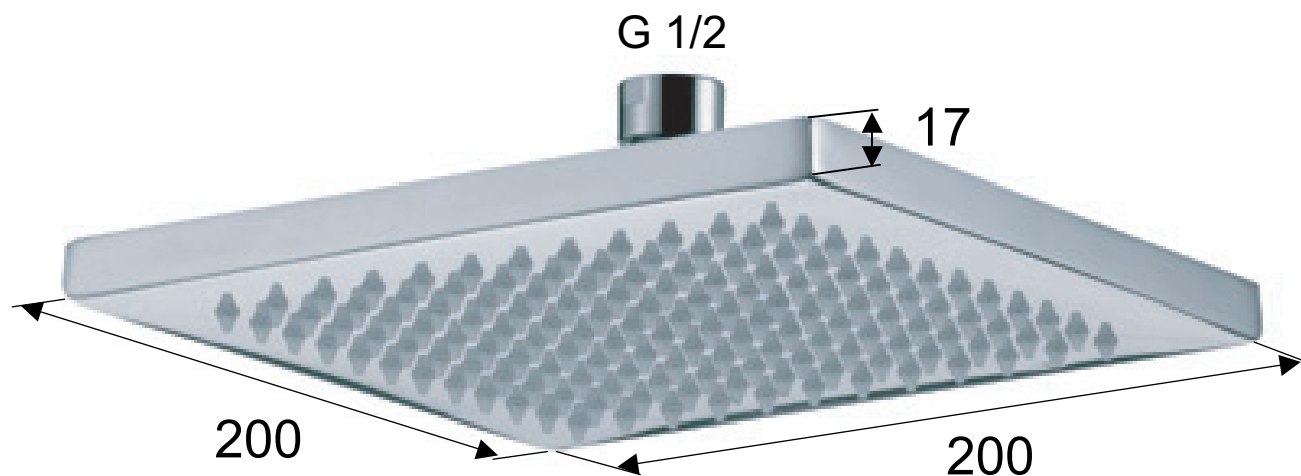

ART. COD. **A590**

PORTATA / FLOW RATE

PRESSIONE / PRESSURE	1	2	3	4	5	bar
PORTATA / FLOW	8	10	12	16,5	20	l/min

**MATERIALI / MATERIALS**

OTTONE CROMATO / CHROME PLATED BRASS

**CROMATURA / CHROME PLATING**

UNI EN 248