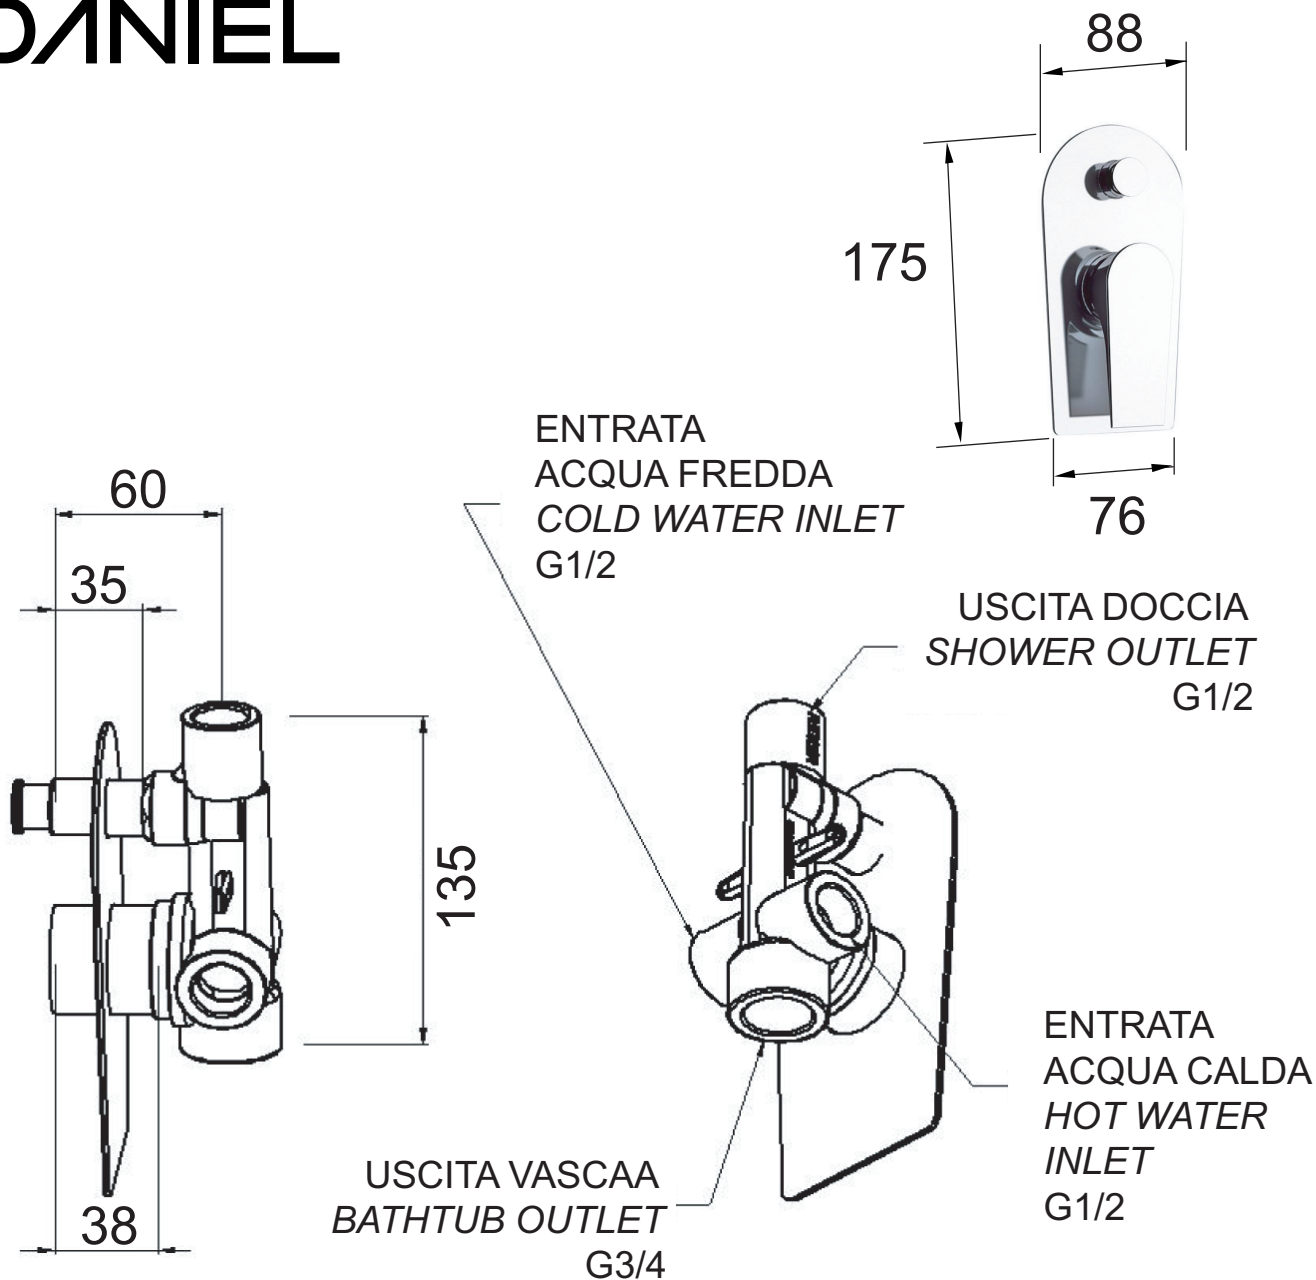

ART. COD.

**DV612**

**MATERIALI / MATERIALS**

OTTONE CROMATO / CHROME PLATED BRASS

**CROMATURA / CHROME PLATING**

UNI EN 248